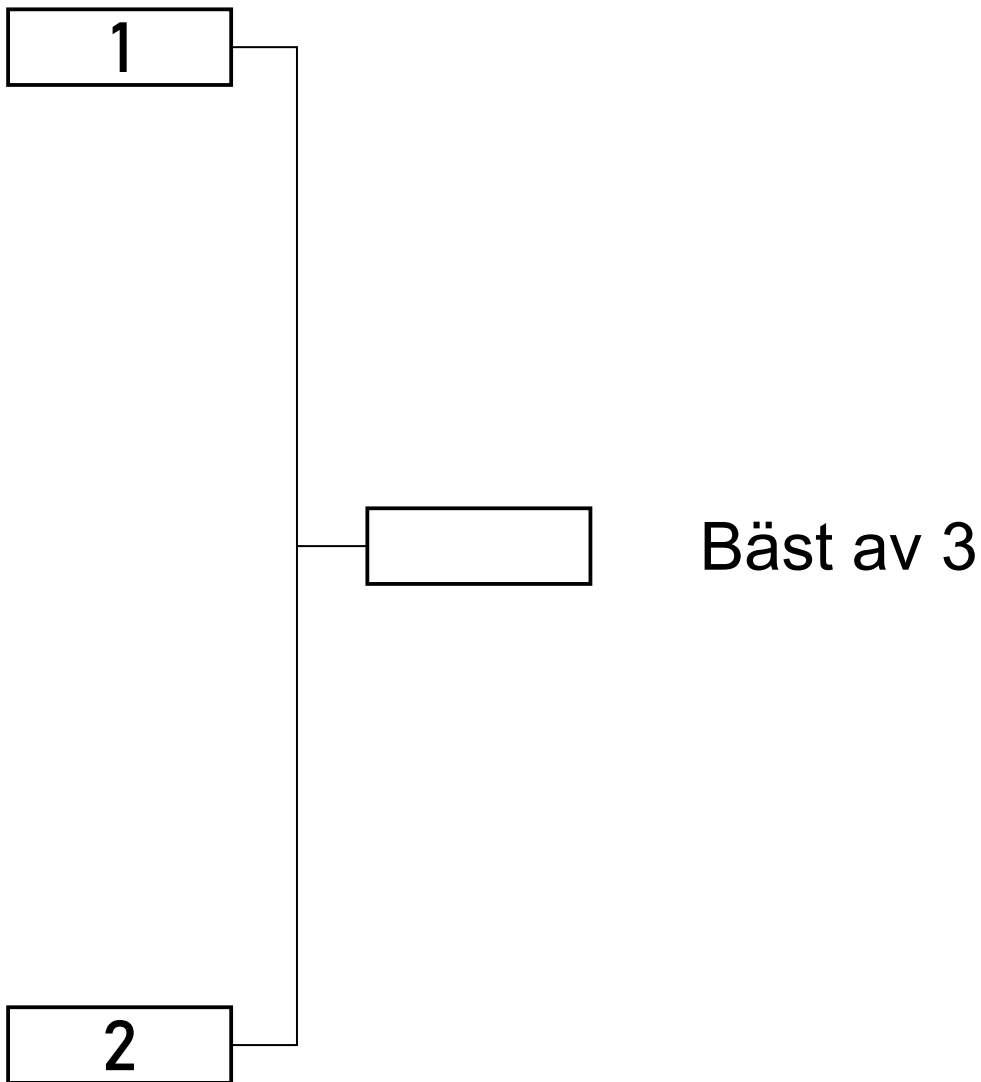

Racingstege - 2 Bilar (Matchrace)

Racingstege - 3 Bilar (Round robin)

3-bilars stege körs i två steg;

1. Round robin; vinnaren i varje omgång får en poäng, bäst kvaltid väljer bana

KVAL PLAC	OMGÅNG 1	OMGÅNG 2	OMGÅNG 3	TOTALT
1				
2				
3				

2. De två bästa ekipagen från steg 1 går vidare till final

Racingstege - 4 Bilar

Racingstege - 5 Bilar

*Lucky loser 1 (Bästa förlorartid)

**Lucky loser 2 (Andra bästa förlorartid)

Racingstege - 6 Bilar

*Lucky loser 1 (Bästa förlorartid)