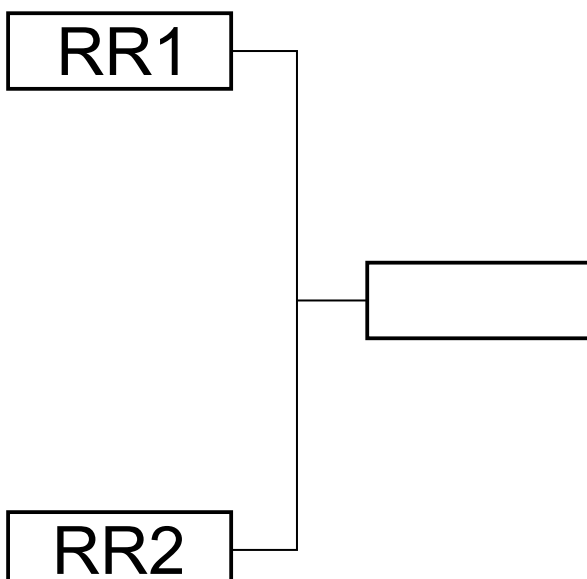

Racingstege - 2 Bilar (Matchrace)

Racingstege - 3 Bilar (Round robin)

3-bilars stege körs i två steg;

1. Round robin; vinnaren i varje omgång får en poäng, bäst kvaltid väljer bana

KVAL PLAC	OMGÅNG 1	OMGÅNG 2	OMGÅNG 3	TOTALT
1				
2				
3				

2. De två bästa ekipagen från steg 1 går vidare till final

Racingstege - 4 Bilar

Racingstege - 5 Bilar

*Lucky loser 1 (Bästa förlorartid)

**Lucky loser 2 (Andra bästa förlorartid)

Racingstege - 6 Bilar

*Lucky loser 1 (Bästa förlorartid)